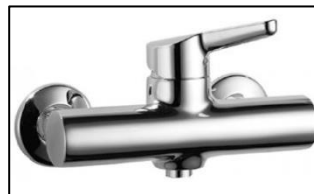

### Armaturen KWC Domo.5 für das Badezimmer

alle Geräuschgruppe 1

Bademischer KWC Domo.5 AD 153mm  
ohne Handbrause, Schlauch, Halterung  
Listenpreis\*: CHF 397.45  
unser Pauschalpreis\*\*: **CHF 500.00**

Duschenmischer KWC Domo.5  
ohne Handbrause, Schlauch, Halterung  
Listenpreis\*: CHF 297.00  
unser Pauschalpreis\*\*: **CHF 400.00**

Waschtisch Einlochmischer  
ohne Ablaufventil 150/120mm  
Listenpreis\*: CHF 322.95/297.00  
unsere Pauschale\*\* (mit Gestänge)  
150 mm: **CHF 430.00**  
120 mm: **CHF 400.00**

### Armaturen KWC Domo.5 für die Küche

Spültischmischer KWC Domo.5 225mm  
Schwenkauslauf/Schlauchanschlüsse  
Listenpreis\*: CHF 306.75  
unser Pauschalpreis\*\*: **CHF 410.00**

Spültischmischer KWC Domo.5 225mm  
Auszugsbrause umstellbar  
Listenpreis\*: CHF 442.80  
unser Pauschalpreis\*\*: **CHF 550.00**

### Armaturen KWC Wamas für das Badezimmer

alle Geräuschgruppe 1

Bademischer Wamas AD 153mm  
ohne Handbrause, Schlauch, Halterung  
Listenpreis\*: CHF 352.10  
unser Pauschalpreis\*\*: **CHF 460.00**

Duschenmischer Wamas AD 153mm  
ohne Handbrause, Schlauch, Halterung  
Listenpreis\*: CHF 272.20  
unser Pauschalpreis\*\*: **CHF 380.00**